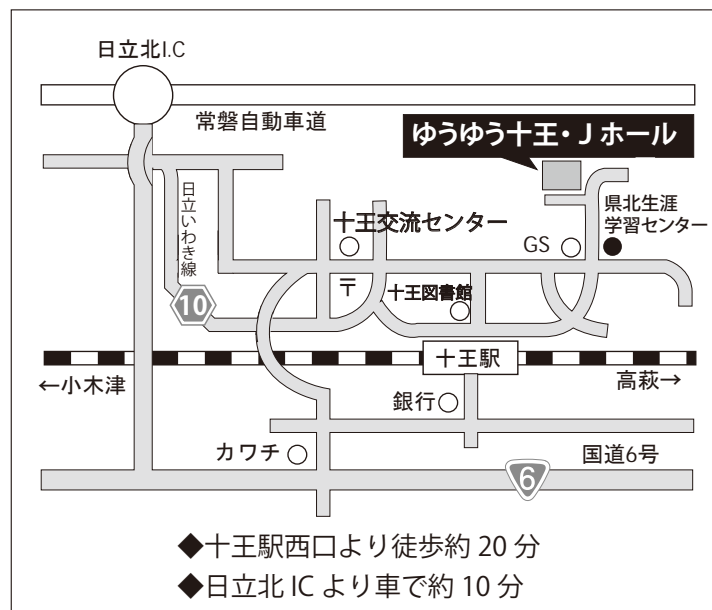

お問合せは ☎ 0294-39-0012 茨城県県北生涯学習センターまで

茨城県県北生涯学習センター

検索